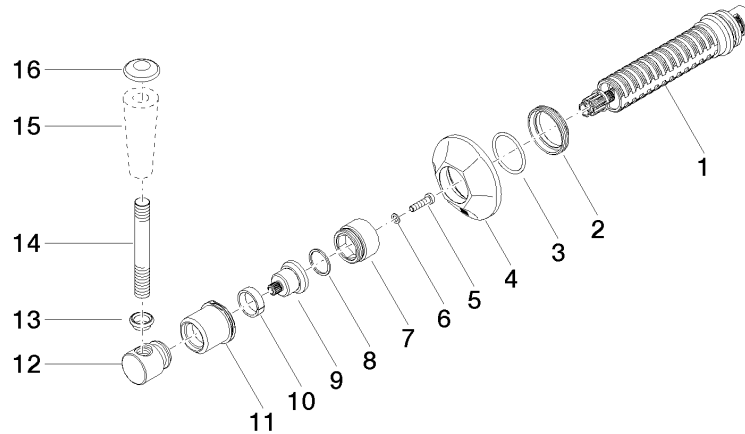

ST 060 401 0371

- Rosette Ø 60 mm
- Oberteil mit ablängbarer Spindel und Hülse

Einzelkomponenten dieses Sets

Für dieses Set benötigen Sie folgende Komponenten

1x 11 170 370-06

1x 36 608 371-06

ST 060 401 0371

ST 060 401 0371

Ersatzteile für die
anderen
Oberflächenvarianten
finden Sie hier:
Chrom

Zertifikate

IAPMO_4976 (1). WRAS_2010066.

Ersatzteilstückliste

Nr.	Artikelnummer	Benennung	Verbaumenge	Lieferzeit
1	90 90 03 127 00 90	Oberteil	1	2
2	09 23 10 125-00	Mutter	1	10
3	90 14 10 063 00 90	Dichtung	1	2
4	09 27 37 102-06	Rosette	1	10
5	09 30 30 069 90	Schraube	1	2
6	09 30 11 194 90	Scheibe	1	2
7	09 18 30 007-06	Huelse	1	-
Ersatzteil nicht mehr bestellbar, bitte bestellen Sie den Nachfolgeartikel				
8	90 28 10 030 00 90	Ring	1	2
9	09 12 12 064-06	Aufnahme	1	-
Ersatzteil nicht mehr bestellbar, bitte bestellen Sie den Nachfolgeartikel				
10	90 14 15 021 00 90	Ring	1	2
11	09 21 02 161-06	Haube	1	10
12	09 20 37 101-06	Griff	1	10
13	09 20 37 001-06	Griff	1	10
14	09 28 22 013 90	Rohr	1	2
15	11 170 370-06	MADISON Hebeleinsatz - Platin gebürstet	1	10
16	09 30 30 062-06	Schraube	1	10