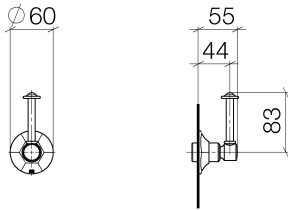

ST 060 401 0371

- Rosette Ø 60 mm
- Oberteil mit ablängbarer Spindel und Hülse

Einzelkomponenten dieses Sets

Für dieses Set benötigen Sie folgende Komponenten

1x 11 170 370-06

1x 36 608 371-06

ST 060 401 0371

ST 060 401 0371

Ersatzteile für die
anderen
Oberflächenvarianten
finden Sie hier:
Chrom

Zertifikate

IAPMO_4976 (1). WRAS_2010066.

Ersatzteilstückliste

Nr.	Artikelnummer	Benennung	Verbaumenge	Lieferzeit
1	90 90 03 127 00 90	Oberteil	1	2
2	09 23 10 125-00	Mutter	1	10
3	90 14 10 063 00 90	Dichtung	1	2
4	09 27 37 102-06	Rosette	1	10
5	09 30 30 069 90	Schraube	1	2
6	09 30 11 194 90	Scheibe	1	2
7	09 18 30 007-06	Huelse	1	-
Ersatzteil nicht mehr bestellbar, bitte bestellen Sie den Nachfolgeartikel				
8	90 28 10 030 00 90	Ring	1	2
9	09 12 12 064-06	Aufnahme	1	-
Ersatzteil nicht mehr bestellbar, bitte bestellen Sie den Nachfolgeartikel				
10	90 14 15 021 00 90	Ring	1	2
11	09 21 02 161-06	Haube	1	10
12	09 20 37 101-06	Griff	1	10
13	09 20 37 001-06	Griff	1	10
14	09 28 22 013 90	Rohr	1	2
15	11 170 370-06	MADISON Hebeleinsatz - Platin gebürstet	1	10
16	09 30 30 062-06	Schraube	1	10